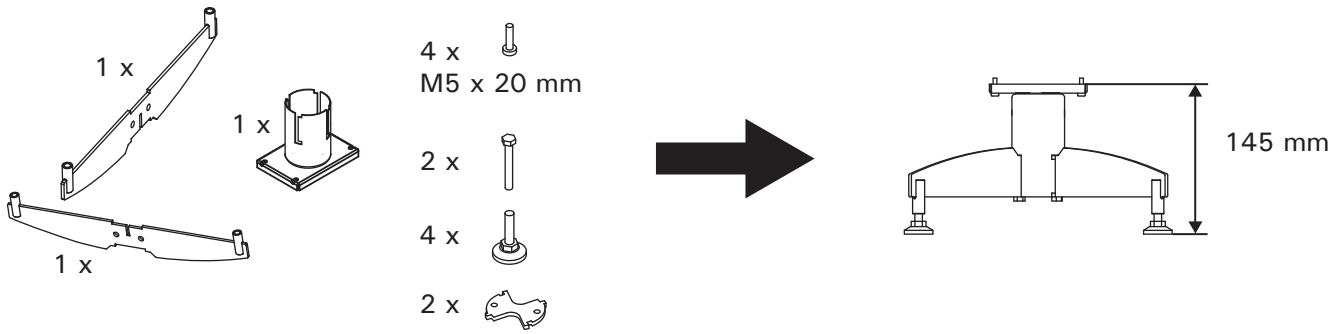

# HGL5

**FI**

Kiinnitä kiuas saunan rakenteisiin kiinnityssarjojen (2 kpl) avulla. Kuvassa on esimerkkejä kiinnityssarjojen käytöstä.

**SV**

Använd fästena (2 st) för att fästa upp aggregatet i bastun. Se exempel på användning av fästena i bild.

**EN**

Use fixing kits (2 pcs) to fix the heater to sauna's structures. See examples of using fixing kits in the figure.

**DE**

Bringen Sie den Ofen mit Befestigungssätzen (2 Stück) an der Saunakonstruktion an. Beispiele für die Verwendung der Befestigungssätze finden Sie in Abbildung.

**RU**

Чтобы прикрепить нагреватель к каркасу сауны, используйте крепежные наборы (2 шт.). На рис. приведены примеры использования крепежных наборов

**ET**

Kasutage kinnitusklabreid (2 tk) kerise ühendamiseks sauna seintega. Vaadake kinnitusklabrite kasutamise näiteid joonisel.