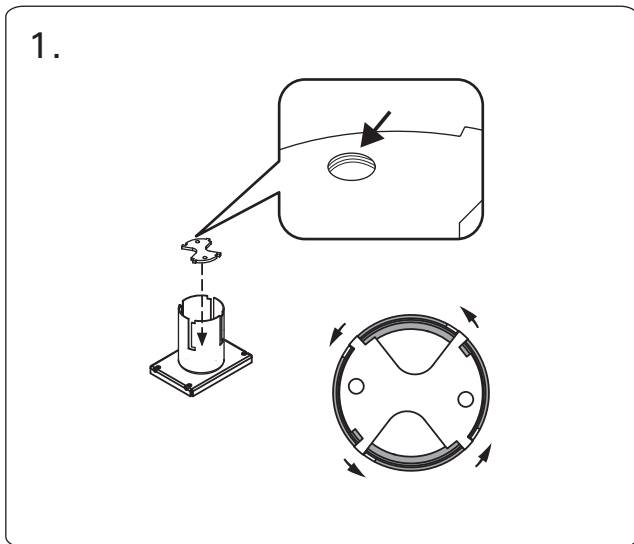

# HGL5

**FI**

Kiinnitä kiuas saunan rakenteisiin kiinnityssarjojen (2 kpl) avulla. Kuvassa on esimerkkejä kiinnityssarjojen käytöstä.

**SV**

Använd fästena (2 st) för att fästa upp aggregatet i bastun. Se exempel på användning av fästena i bild.

**EN**

Use fixing kits (2 pcs) to fix the heater to sauna's structures. See examples of using fixing kits in the figure.

**DE**

Bringen Sie den Ofen mit Befestigungssätzen (2 Stück) an der Saunakonstruktion an. Beispiele für die Verwendung der Befestigungssätze finden Sie in Abbildung.

**RU**

Чтобы прикрепить нагреватель к каркасу сауны, используйте крепежные наборы (2 шт.). На рис. приведены примеры использования крепежных наборов

**ET**

Kasutage kinnitusklabreid (2 tk) kerise ühendamiseks sauna seintega. Vaadake kinnitusklabrite kasutamise näiteid joonisel.