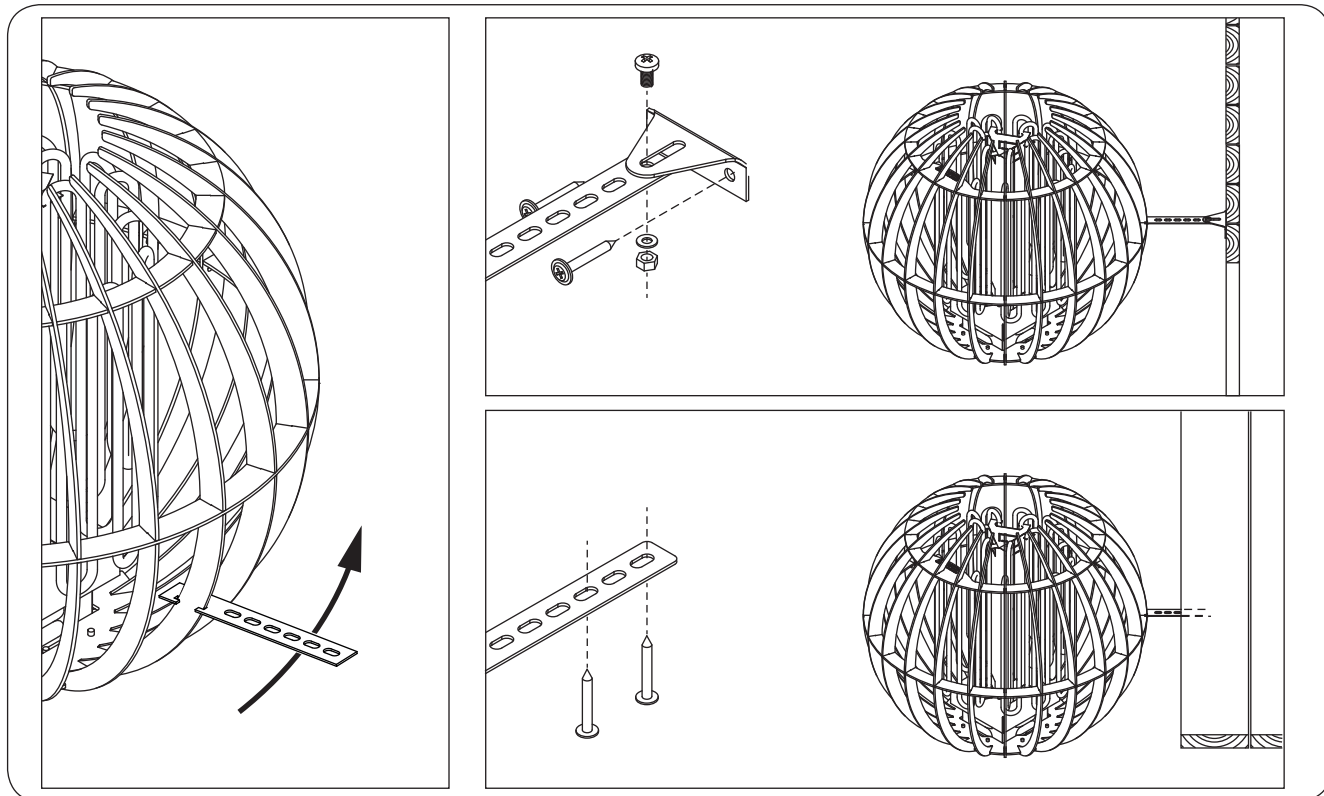

# HGL5

**FI**

Kiinnitä kiuas saunan rakenteisiin kiinnityssarjojen (2 kpl) avulla. Kuvassa on esimerkkejä kiinnityssarjojen käytöstä.

**SV**

Använd fästena (2 st) för att fästa upp aggregatet i bastun. Se exempel på användning av fästena i bild.

**EN**

Use fixing kits (2 pcs) to fix the heater to sauna's structures. See examples of using fixing kits in the figure.

**DE**

Bringen Sie den Ofen mit Befestigungssätzen (2 Stück) an der Saunakonstruktion an. Beispiele für die Verwendung der Befestigungssätze finden Sie in Abbildung.

**RU**

Чтобы прикрепить нагреватель к каркасу сауны, используйте крепежные наборы (2 шт.). На рис. приведены примеры использования крепежных наборов

**ET**

Kasutage kinnitusklabreid (2 tk) kerise ühendamiseks sauna seintega. Vaadake kinnitusklabrite kasutamise näiteid joonisel.