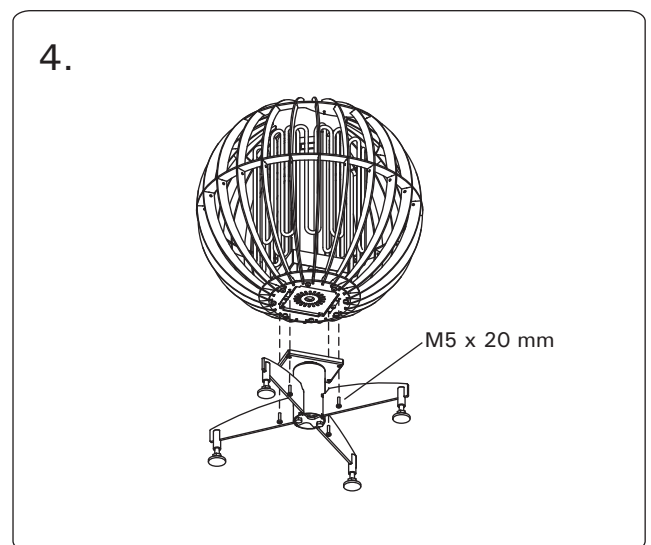

# HGL5

**FI**

Kiinnitä kiuas saunan rakenteisiin kiinnityssarjojen (2 kpl) avulla. Kuvassa on esimerkkejä kiinnityssarjojen käytöstä.

**SV**

Använd fästena (2 st) för att fästa upp aggregatet i bastun. Se exempel på användning av fästena i bild.

**EN**

Use fixing kits (2 pcs) to fix the heater to sauna's structures. See examples of using fixing kits in the figure.

**DE**

Bringen Sie den Ofen mit Befestigungssätzen (2 Stück) an der Saunakonstruktion an. Beispiele für die Verwendung der Befestigungssätze finden Sie in Abbildung.

**RU**

Чтобы прикрепить нагреватель к каркасу сауны, используйте крепежные наборы (2 шт.). На рис. приведены примеры использования крепежных наборов

**ET**

Kasutage kinnitusklabreid (2 tk) kerise ühendamiseks sauna seintega. Vaadake kinnitusklabrite kasutamise näiteid joonisel.