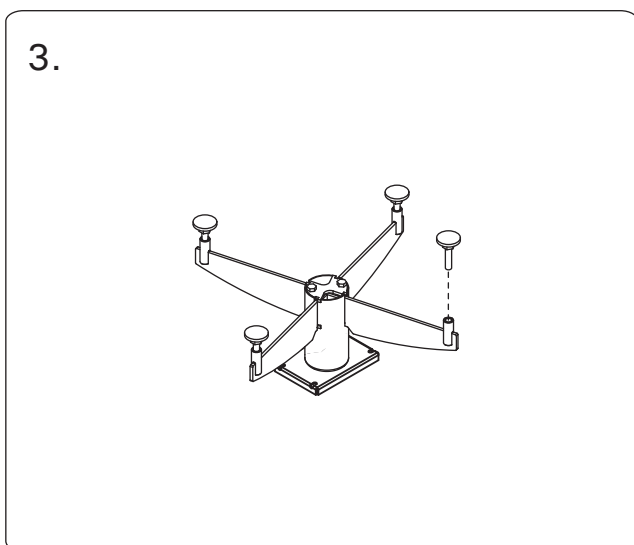

# HGL5

**FI**

Kiinnitä kiuas saunan rakenteisiin kiinnityssarjojen (2 kpl) avulla. Kuvassa on esimerkkejä kiinnityssarjojen käytöstä.

**SV**

Använd fästena (2 st) för att fästa upp aggregatet i bastun. Se exempel på användning av fästena i bild.

**EN**

Use fixing kits (2 pcs) to fix the heater to sauna's structures. See examples of using fixing kits in the figure.

**DE**

Bringen Sie den Ofen mit Befestigungssätzen (2 Stück) an der Saunakonstruktion an. Beispiele für die Verwendung der Befestigungssätze finden Sie in Abbildung.

**RU**

Чтобы прикрепить нагреватель к каркасу сауны, используйте крепежные наборы (2 шт.). На рис. приведены примеры использования крепежных наборов

**ET**

Kasutage kinnitusklabreid (2 tk) kerise ühendamiseks sauna seintega. Vaadake kinnitusklabrite kasutamise näiteid joonisel.