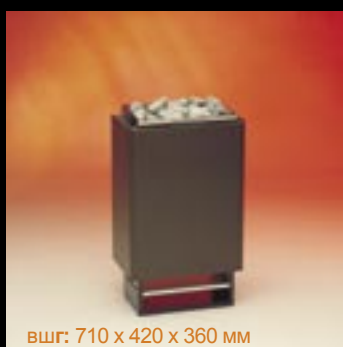

вшг: 710 x 420 x 360 мм